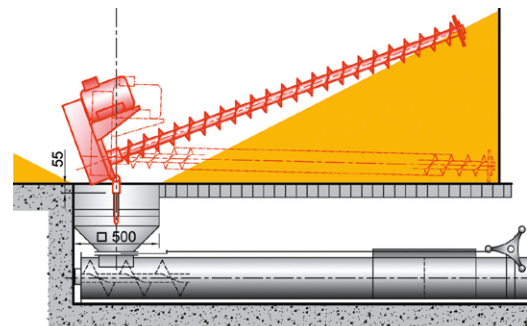

Beispiel mit Entnahme mit einer
Waagrecht-Rohrschnecke

DENIS PRIVÉ GmbH
Förder- und Lagertechnik
Dieselstraße 30
61200 Wölfersheim - Berstadt
Telefon +49 (0) 6036/ 8 29 97 - 0
office@denis.de
denis-privé.de