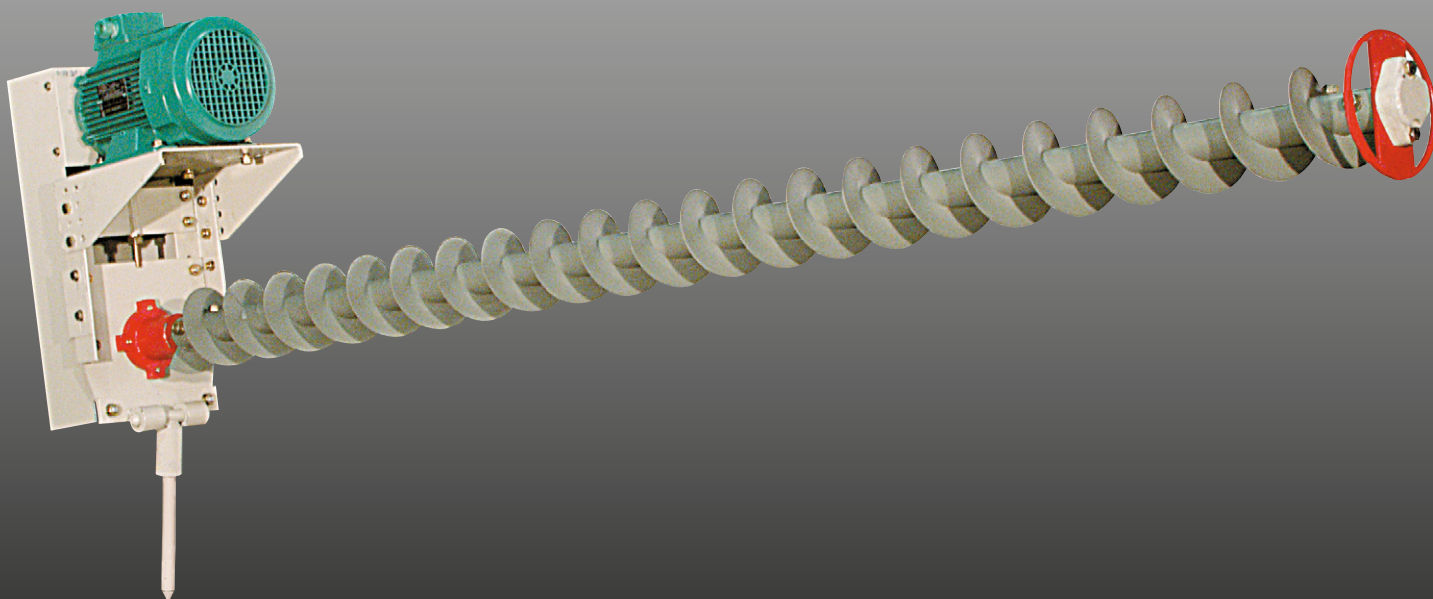

# Allgemeine Beschreibung

Die transportablen Fegeschnecken von  **DENIS** sind speziell für die Austragung des Restschüttkegels von Flachbodensilos entwickelt worden. Es gibt sie mit 15 und 30 t/h.

Sie sind für Silos mit einem Durchmesser bis max. 12,45m konzipiert (für höhere Leistungen und größere Durchmesser, siehe RESTENTLEERUNGEN)

Die transportablen Fegeschnecken haben folgende Vorteile:

**Leichte Inbetriebnahme:** Nach der gravitären Entleerung des Silos wird die Schnecke mit ihrem Gelenkzapfen im Fegeschneckenkreuz, das sich im Siloauslauf in der Mitte des Silos befindet, eingebracht.

**Einfache und schnelle Funktionsweise:** Nach dem Anfahren der Schnecke gräbt sie sich in das Produkt ein und fördert es in den zentralen Auslauf in der Silomitte. Durch den Getreidewiderstand und ein am Ende der Schnecke angebrachtes Laufrad arbeitet sich die Schnecke gleichmäßig vor.

Variabel einsetzbar und ökonomisch für jeden Silodurchmesser. Eine Schnecke für mehrere Silos einsetzbar. Das Schneckengewinde besitzt eine verstärkte Schneckenseele, ein Feingewinde und am Ende ein Laufrad. Geringer Energieaufwand, geringe Wartung, lange Lebensdauer, zuverlässig und leistungsstark.