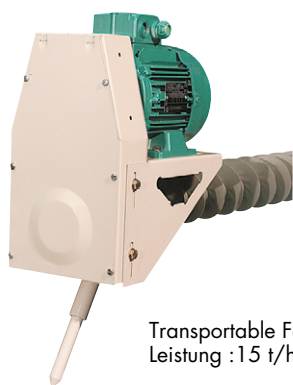

Die transportablen Fegeschnecken haben folgende Vorteile:

Leichte Inbetriebnahme: Nach der gravitären Entleerung des Silos wird die Schnecke mit ihrem Gelenkzapfen im Fegeschneckenkreuz, das sich im Siloauslauf in der Mitte des Silos befindet, eingebracht.

Einfache und schnelle Funktionsweise: Nach dem Anfahren der Schnecke gräbt sie sich in das Produkt ein und fördert es in den zentralen Auslauf in der Silomitte. Durch den Getreidewiderstand und ein am Ende der Schnecke angebrachtes Laufrad arbeitet sich die Schnecke gleichmäßig vor.

Variabel einsetzbar und ökonomisch für jeden Silodurchmesser. Eine Schnecke für mehrere Silos einsetzbar. Das Schneckengewinde besitzt eine verstärkte Schneckenseele, ein Feingewinde und am Ende ein Laufrad. Geringer Energieaufwand, geringe Wartung, lange Lebensdauer, zuverlässig und leistungsstark.

Eigenschaften

Silodurchmesser	Schneckenlänge	Leistung: 15 t/h (*)		Leistung: 30/40 t/h (*)	
		Leistung	Gewicht	Leistung	Gewicht
2,68 m	1,27 m	1,1 kW	34 kg		
3,28 m	1,57 m	-	35 kg		
3,57 m	1,72 m	-	36 kg		
3,87 m	1,87 m	-	37 kg		
4,46 m	2,16 m	-	38 kg		
4,75 m	2,30 m	-	39 kg		
5,34 m	2,60 m	-	40 kg		
6,23 m	3,05 m	1,5 kW	43 kg		
7,12 m	3,50 m	-	45 kg		
8,00 m	3,93 m	2,2 kW	52 kg		
8,90 m	4,38 m	-	54 kg		
9,80 m	4,83 m	-	56 kg		
12,45 m	6,15 m	3 kW	64 kg		

Fegeschnecken Fix
„F“ Stationär
Auf Anfrage

(*)Die Leistungsangaben beziehen sich auf Getreide mit einem spez. Gewicht von 750 kg/m³ und 16% Feuchtigkeit

Transportable Fegeschnecke
Leistung : 15 t/h