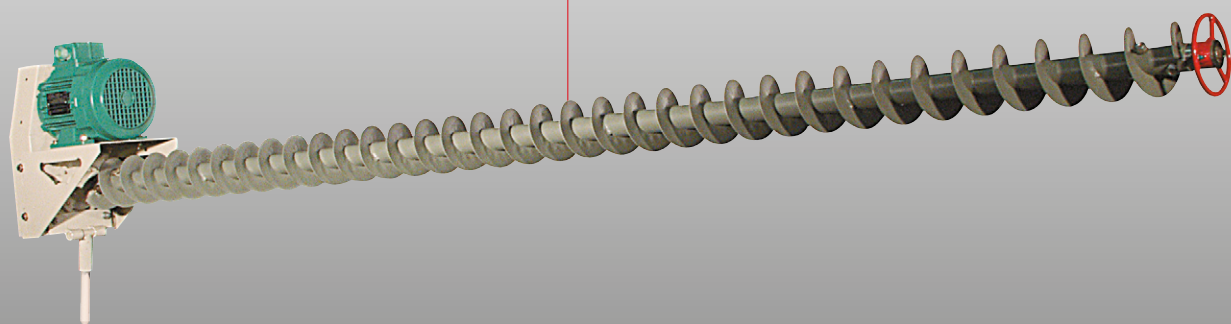

# Allgemeine Beschreibung

Die transportablen Fegeschnecken von  **DENIS** sind speziell für die Austragung des Restschüttkegels von Flachbodensilos entwickelt worden. Es gibt sie mit 15 und 30 t/h.

Sie sind für Silos mit einem Durchmesser bis max. 12,45m konzipiert (für höhere Leistungen und größere Durchmesser, siehe RESTENTLEERUNGEN)

Die transportablen Fegeschnecken haben folgende Vorteile:

**Leichte Inbetriebnahme:** Nach der gravitären Entleerung des Silos wird die Schnecke mit ihrem Gelenkzapfen im Fegeschneckenkreuz, das sich im Siloauslauf in der Mitte des Silos befindet, eingebracht.

**Einfache und schnelle Funktionsweise:** Nach dem Anfahren der Schnecke gräbt sie sich in das Produkt ein und fördert es in den zentralen Auslauf in der Silomitte. Durch den Getreidewiderstand und ein am Ende der Schnecke angebrachtes Laufrad arbeitet sich die Schnecke gleichmäßig vor.

Variabel einsetzbar und ökonomisch für jeden Silodurchmesser. Eine Schnecke für mehrere Silos einsetzbar. Das Schneckengewinde besitzt eine verstärkte Schneckenseele, ein Feingewinde und am Ende ein Laufrad. Geringer Energieaufwand, geringe Wartung, lange Lebensdauer, zuverlässig und leistungsstark.